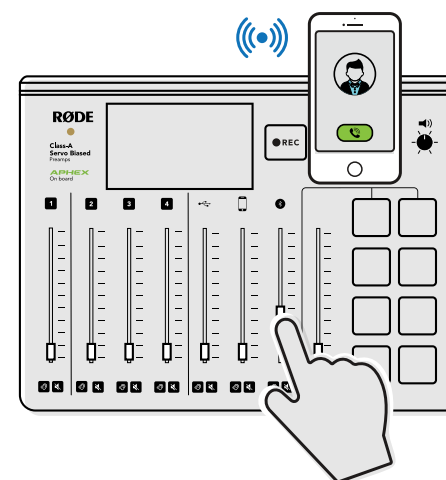

Connecting your microphone
Anschließen Ihres Mikrofons
Connecter votre microphone
Collegamento del microfono
Conexión del micrófono
连接您的麦克风
マイクを接続する
마이크 연결하기

i.

ii.

iii.

iv.

Connecting your phone with a cable
Anschließen Ihres Telefons mit einem Kabel
Connecter votre téléphone avec un câble
Collegamento del cellulare tramite cavo
Conexión del teléfono con un cable
通过数据线连接您的手机
ケーブルでスマートフォンと接続する
케이블로 모바일 폰 연결하기

i.

ii.

Connecting your phone via Bluetooth®
Anschließen Ihres Telefons über Bluetooth
Connecter votre téléphone via Bluetooth
Collegamento del cellulare tramite Bluetooth
Conexión del teléfono a través de Bluetooth
通过蓝牙连接您的手机
Bluetooth でスマートフォンと接続する
블루투스로 모바일 폰 연결하기

i.

ii.

iii.

Playing music from your computer
Abspielen von Musik auf Ihrem Computer
Jouer de la musique depuis votre ordinateur
Riproduzione della musica dal computer
Reproducción de música desde el computadora
通过计算机播放音乐
コンピュータで音楽を再生する
컴퓨터에서 음악 플레이하기