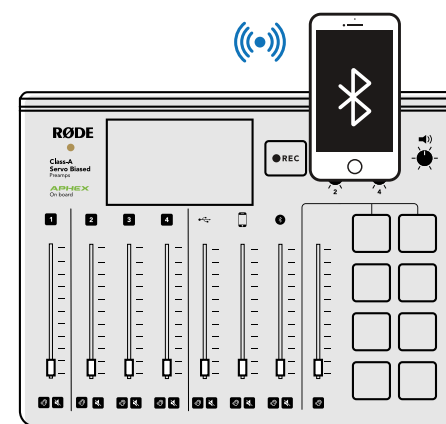

i.

ii.

Connecting your phone via Bluetooth®
Anschließen Ihres Telefons über Bluetooth
Connecter votre téléphone via Bluetooth
Collegamento del cellulare tramite Bluetooth
Conexión del teléfono a través de Bluetooth
通过蓝牙连接您的手机
Bluetooth でスマートフォンと接続する
블루투스로 모바일 폰 연결하기

i.

ii.

iii.

Playing music from your computer
Abspielen von Musik auf Ihrem Computer
Jouer de la musique depuis votre ordinateur
Riproduzione della musica dal computer
Reproducción de música desde el computadora
通过计算机播放音乐
コンピュータで音楽を再生する
컴퓨터에서 음악 플레이하기