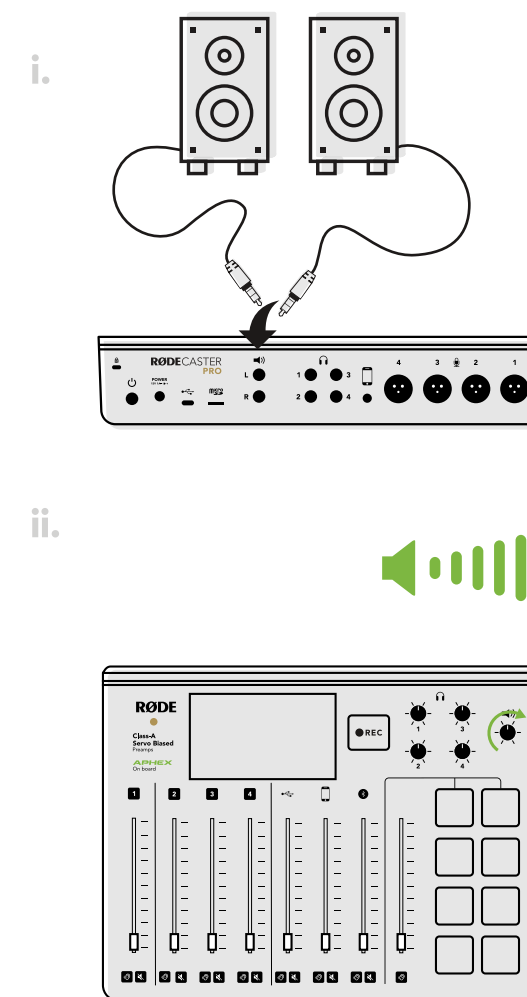

Connecting your speakers
Anschließen Ihrer Lautsprecher
Connecter vos enceintes
Collegamento degli altoparlanti
Conexión de los altavoces
连接您的扬声器
스피커를 연결하는
스피커 연결하기