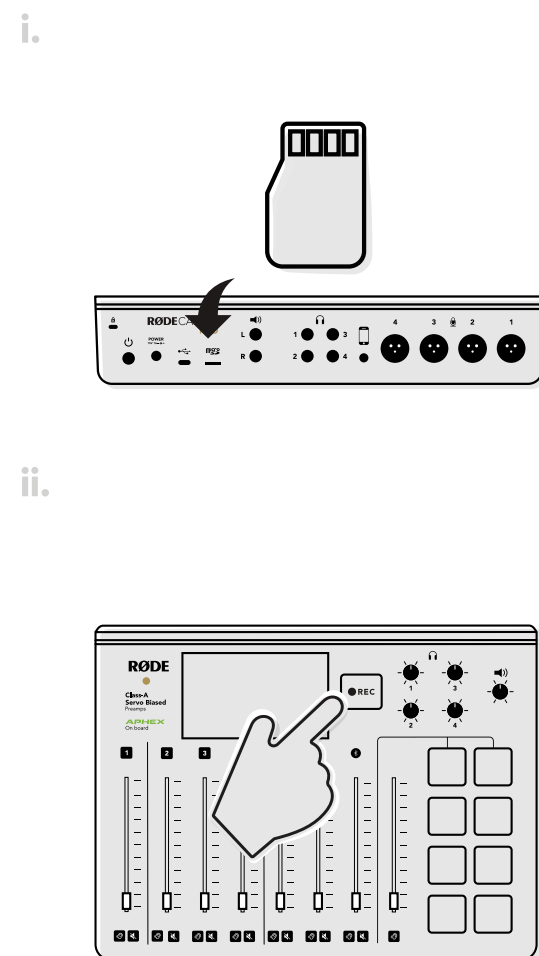

Recording a podcast to a microSD™ card
 Aufzeichnen eines Podcasts auf einer microSD-Karte
 Enregistrer un podcast sur une carte microSD
 Registrazione di un podcast su una scheda microSD
 Grabación de un podcast en una tarjeta microSD
 将播客录制到microSD卡
 microSD 카드에 팟캐스트 녹음