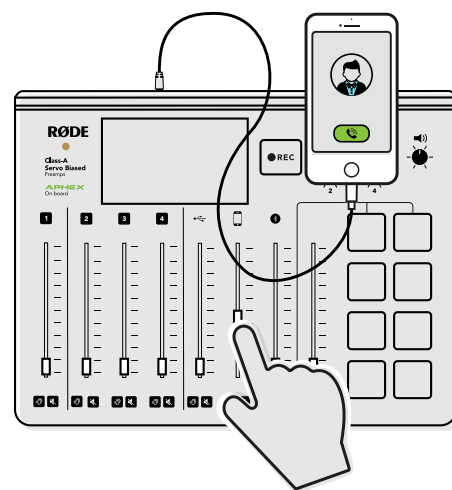

Connecting your microphone
Anschließen Ihres Mikrofons
Connecter votre microphone
Collegamento del microfono
Conexión del micrófono
连接您的麦克风
マイクを接続する
마이크 연결하기

i.

ii.

iii.

iv.

Connecting your phone with a cable
Anschließen Ihres Telefons mit einem Kabel
Connecter votre téléphone avec un câble
Collegamento del cellulare tramite cavo
Conexión del teléfono con un cable
通过数据线连接您的手机
ケーブルでスマートフォンと接続する
케이블로 모바일 폰 연결하기

i.

ii.

Connecting your phone via Bluetooth®
Anschließen Ihres Telefons über Bluetooth
Connecter votre téléphone via Bluetooth
Collegamento del cellulare tramite Bluetooth
Conexión del teléfono a través de Bluetooth
通过蓝牙连接您的手机
Bluetooth でスマートフォンと接続する
블루투스로 모바일 폰 연결하기